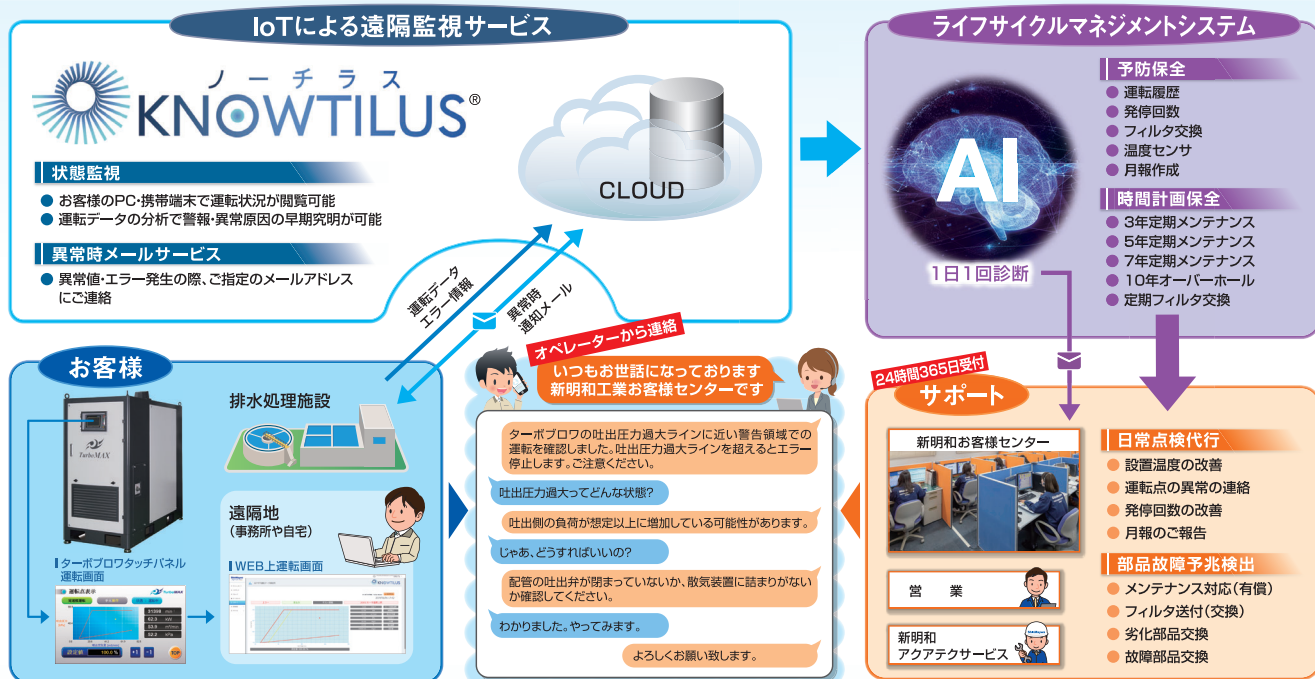

出展ゾーン

下水
処理

ターボブロワIoT遠隔監視サービス

ターボブロワの安定運転をサポートし省人化を実現

DX最先端技術で排水処理の常識は新たなステージへ

ShinMaywa connected service “つながる”ターボブロワ TurboMAX®

●ターボブロワに標準装備し、通信費、システム費は当社負担です。 ●IoT遠隔監視サービスをご利用いただくためには利用申請書の申し込みが必要です。 ●電波状況が悪い場合は本サービスをご利用いただけません場合がございます。 ●今後提供予定のサービスも含まれております。 ●予告なくサービスを変更させていただくことがあります。

キャラバン車が定期的に全国を巡回中
静音性・低振動を実感

お客様の排水処理現場でターボブロワの実機運転が確認できます。
詳細は弊社営業所までお問合せください。

TurboMAX®は韓国TurboMAX社の登録商標です。

電力量およびCO₂削減により環境に配慮。
脱炭素社会(カーボンニュートラル)に貢献します。

ターボブロワ
プロモーションサイト

小間番号

■ 札幌ドーム ■

S5-06